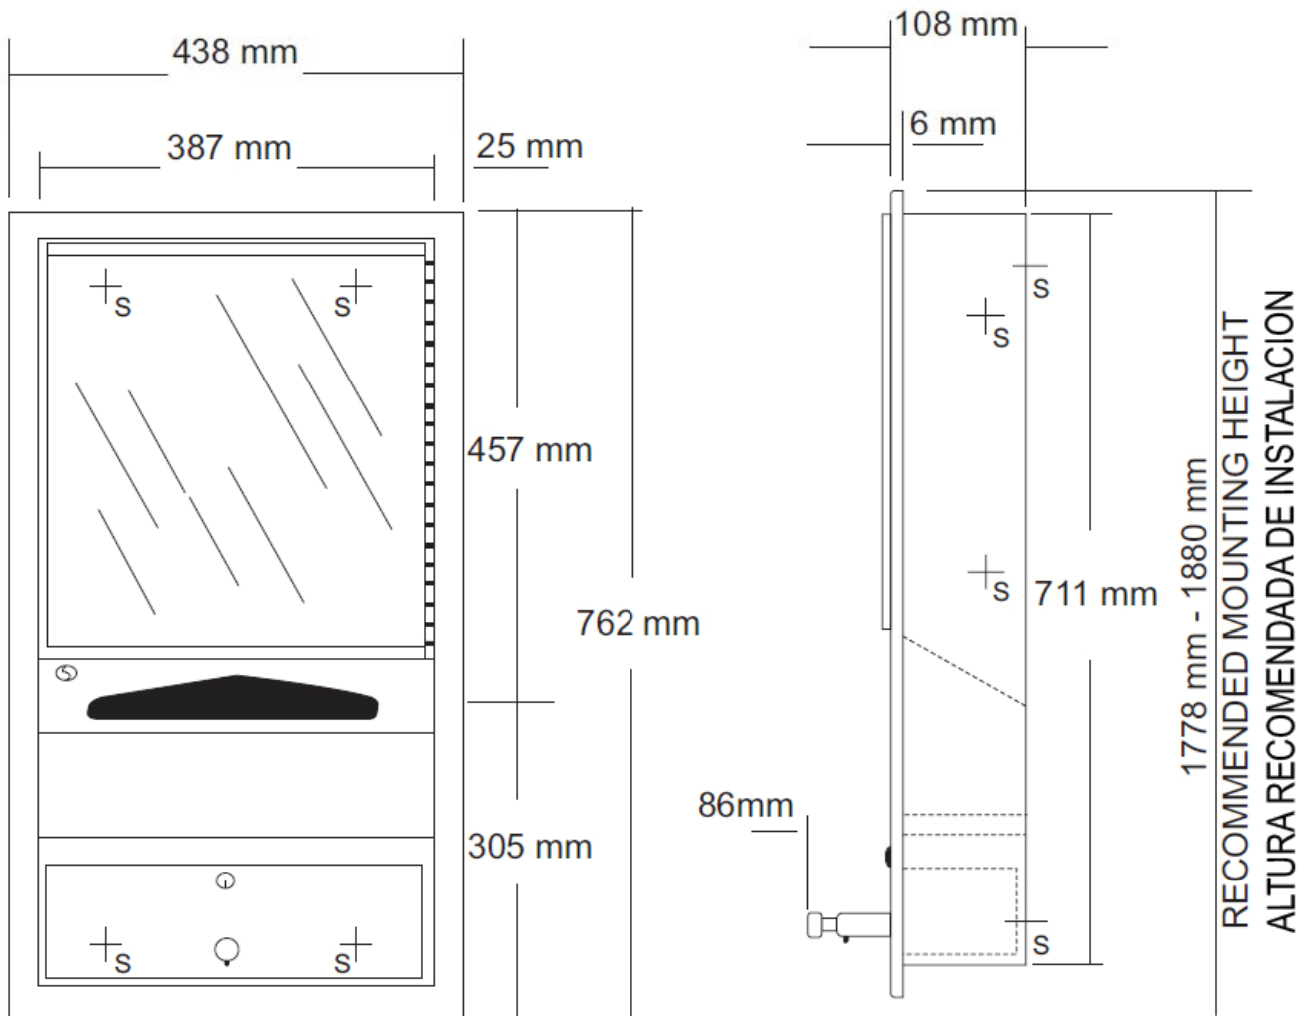

TECHNICAL DRAWING

NOFER S.L.  
 Avenida de la fama, 118  
 08940 - Cornellà de Llobregat (Barcelona)  
 Tel +34 934 742 423 · Fax +34 934 743 548  
 nofer@nofer.com · www.nofer.com